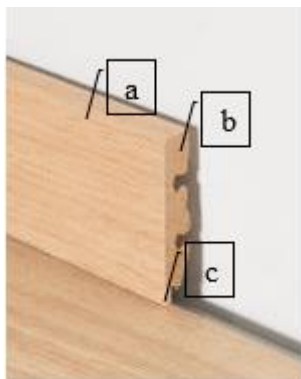

RODAPIÉS

Características

- √ Con revestimiento laminado resistente a los arañazos (a)
  El sólido laminado hace que los rodapiés Pergo® sean resistentes a los arañazos y al desgaste.
- √ Base de MDF de calidad (b)
- √ Protección frente a la humedad (c)
  El componente principal de los rodapiés Pergo® es la madera. La capa protectora ofrece protección contra la humedad para que sus rodapiés se conserven en perfectas condiciones.
- √ Garantía
  Los rodapiés Pergo® son de muy alta calidad. La garantía que cubre el suelo Pergo® también es válida para los rodapiés Pergo®
- √ Soluciones a juego
  Los rodapiés Pergo® están disponibles en un diseño y una estructura de superficie que se adaptan perfectamente al suelo.
- √ Estructura idéntica
  No solo el color del rodapié Pergo® es idéntico al del suelo, la estructura también lo es.

Instrucciones

Los rodapiés Pergo® se pueden fijar:

- √ Con clips Pergo® PGCLIPSKME7080 / PGCLIPSKME95
  Este revolucionario sistema de clips para la fijación sin cola de los rodapiés facilita la instalación y la hace un 50 % más rápida; el rodapié también se puede desmontar.

Solo para PGSK(-)

- √ Con clips Pergo® PGCLIPS15LM
  Sistema de clips fácil a usar donde no se ven clavos ni tornillos. Un kit de instalación es suficiente para 15 metros de rodapié.

Solo para PGSKR(-), PGPSKR(-), PGSKRWHITE, PGSKRPAINT, PGPSKRWHITE, PGPSKRPAINT

- √ Con una guía NETRACK

Solo para PGSK(-)

- √ Con la cola multiusos de Pergo®:
  La cola multiusos está especialmente diseñada para la instalación de soluciones Pergo®.