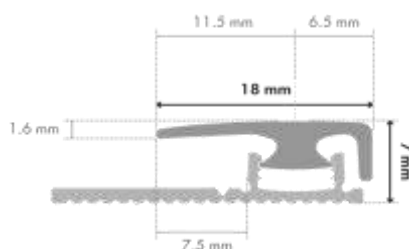

RESIDENTIEEL EINDPROFIEL (VINYL)

| Bestelcode | Foto | Hoeveelheid |
|-------------------------------------|--|-------------|
| PGVENPSILVME200 2000 x 18 x 7 mm |  | 1 PC / PACK |

Productspecificatie

PERGO® eindprofiel voor residentieel gebruik

Aluminium, zilverkleurig

Afmetingen 1 stuk: 200 x 1,8 x 0,7 cm

Inhoud 1 stuk: 1 aluminium eindprofiel, 1 aluminium onderprofiel.

Bestelhoeveelheid: per 1 stuk in krimpfolie.

Productbeschrijving

- Dit hele slanke en elegante profiel kan gebruikt worden als afwerking van je geklikte vinylvloer tegen bijvb. muren, ramen of dorpels, of als overgang naar tapijt.
- Kan gebruikt worden met **geklikte** vinylvloeren.
- Slijtvast kwaliteitsaluminium, zilver kleurig.
- Installatie met het bijgeleverde onderprofiel. Lijm het onderprofiel aan de ondergrond en duw dan het eindprofiel in het onderprofiel.

Tip: gebruik een hamer en bv. het Pergo stootblok om het eindprofiel in het onderprofiel te duwen.